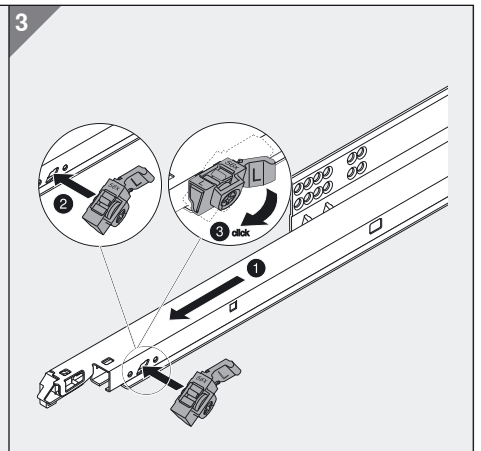

# TIP-ON 56xH

Montage

Assembly

Montage

optional / optional / optionnel

ab Korpusbreite 600 mm / starting with cabinet width 600 mm / a partir de ancho de cuerpo de mueble de 600 mm