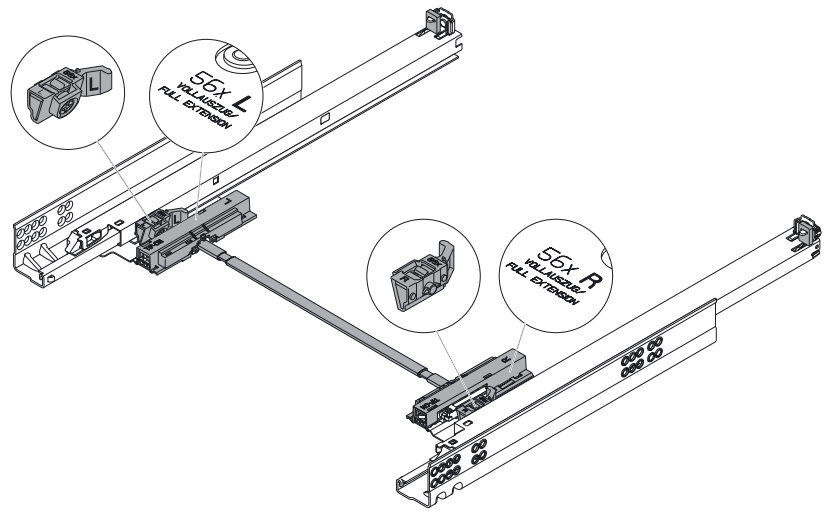

# TIP-ON 56xH

Montage

Assembly

Montage

optional / optional / optionnel

ab Korpusbreite 600 mm / starting with cabinet width 600 mm / a partir de ancho de cuerpo de mueble de 600 mm