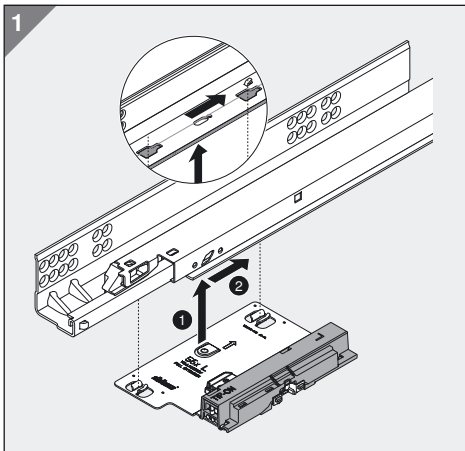

# TIP-ON 56xH

Montage

Assembly

Montage

optional / optional / optionnel

ab Korpusbreite 600 mm / starting with cabinet width 600 mm / a partir de ancho de cuerpo de mueble de 600 mm