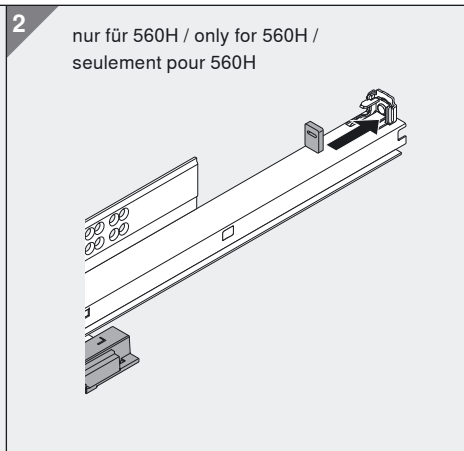

# TIP-ON 56xH

Montage

Assembly

Montage

optional / optional / optionnel

ab Korpusbreite 600 mm / starting with cabinet width 600 mm / a partir de ancho de cuerpo de mueble de 600 mm